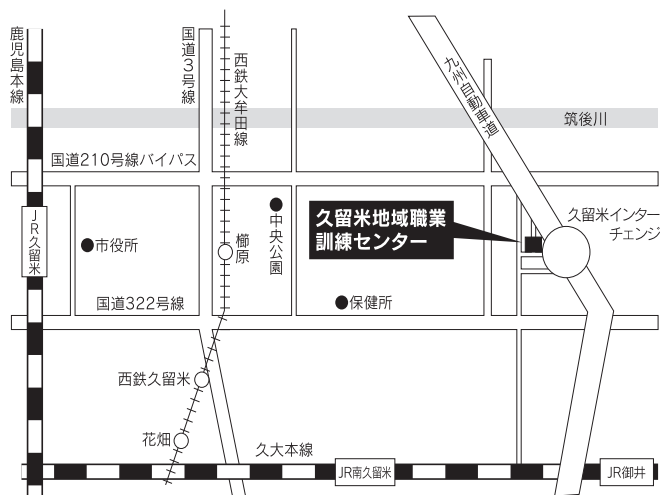

# 学科・計画立案等作業試験会場

各会場とも駐車場が狭いので、なるべくお車でのお越しはご遠慮下さい。なお、会場は変更されることもあります。

## 福岡会場

●FFBホール 福岡ファッションビル  
〒812-0011  
福岡市博多区博多駅前2-10-19  
福岡ファッションビル 7F 大ホール

## 久留米会場

●久留米地域職業訓練センター  
〒839-0809  
久留米市東合川5-9-10

〔交通のごあんない〕

●バス  
西鉄久留米駅よりバスで約15分・JR久留米駅よりバスで約25分  
地場産業センター入口バス停下車、徒歩3分  
インターバス停下車、徒歩5分  
旗崎バス停下車、徒歩8分  
合川バス停下車、徒歩12分

※駐車場には限りがありますので、なるべく公共交通機関をご利用ください。

## 北九州会場

●TKP小倉シティセンター  
〒802-0077  
北九州市小倉北区馬借1-3-9  
クエスト第二ビル

〔交通のごあんない〕

●JR鹿児島本線「小倉駅」小倉城口 徒歩10分  
●北九州都市モノレール「巨過駅」徒歩5分