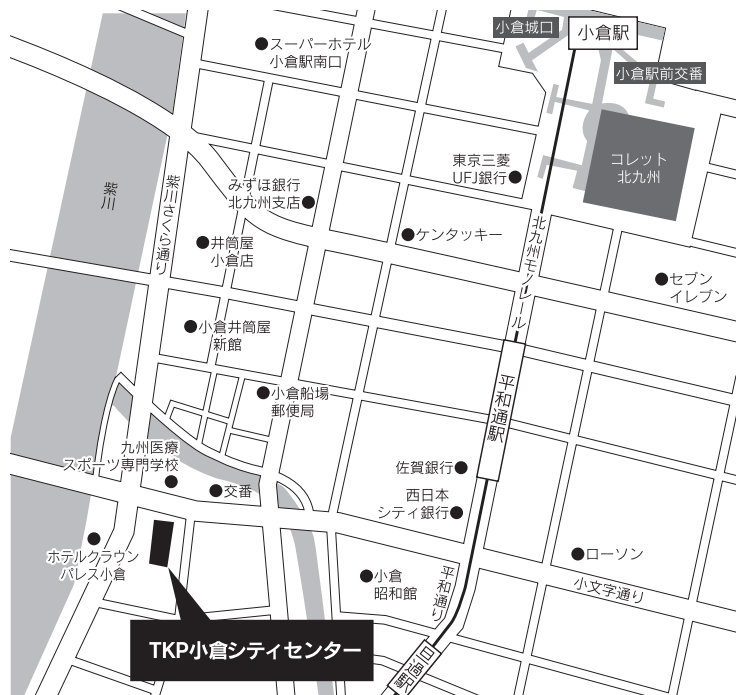

## 福岡会場

●FFBホール 福岡ファッションビル  
〒812-0011  
福岡市博多区博多駅前2-10-19  
福岡ファッションビル 7F 大ホール

## 久留米会場

●久留米地域職業訓練センター  
〒839-0809  
久留米市東合川5-9-10

〔交通のごあんない〕

●バス  
西鉄久留米駅よりバスで約15分・JR久留米駅よりバスで約25分  
地場産業センター入口バス停下車、徒歩3分  
インターバス停下車、徒歩5分  
旗崎バス停下車、徒歩8分  
合川バス停下車、徒歩12分

※駐車場には限りがありますので、なるべく公共交通機関をご利用ください。

## 北九州会場

●TKP小倉シティセンター  
〒802-0077  
北九州市小倉北区馬借1-3-9  
クエスト第二ビル

〔交通のごあんない〕

●JR鹿児島本線「小倉駅」小倉城口 徒歩10分  
●北九州都市モノレール「巨過駅」徒歩5分